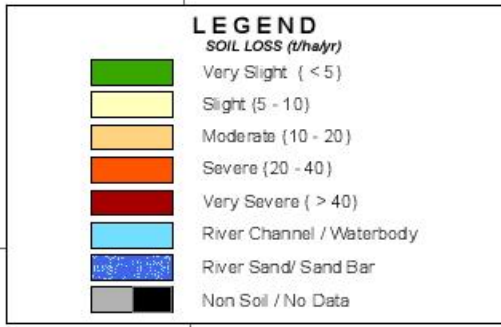

83°00'E 84°00'E 85°00'E 86°00'E 87°00'E 88°00'E