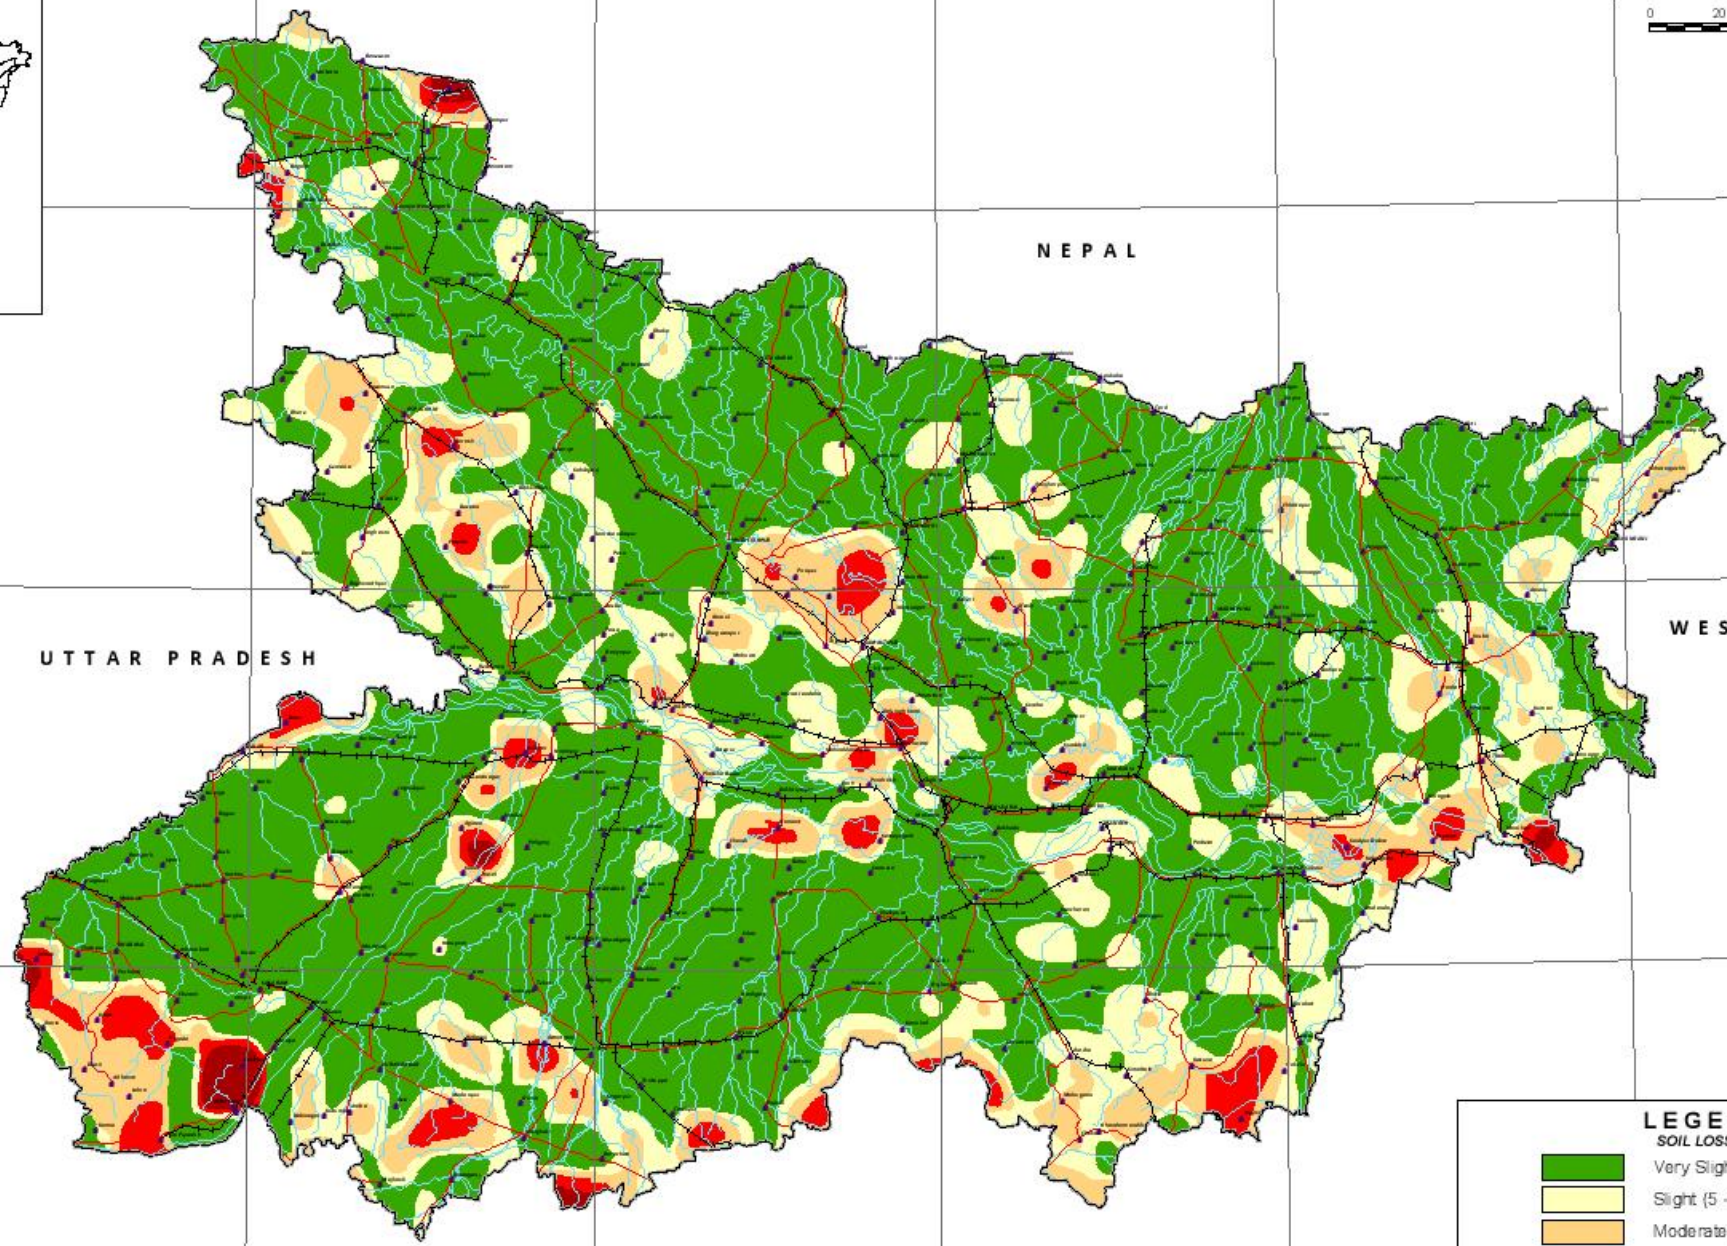

83°00'E 84°00'E 85°00'E 86°00'E 87°00'E 88°00'E 89°00'E

BIHAR

SOIL LOSS

0 20 40 60 80 km

27°00'N
26°00'N
25°00'N
24°00'N

27°00'N
26°00'N
25°00'N
24°00'N

UTTAR PRADESH

NEPAL

WEST BENGAL

JHARKHAND

83°00'E 84°00'E 85°00'E 86°00'E 87°00'E 88°00'E