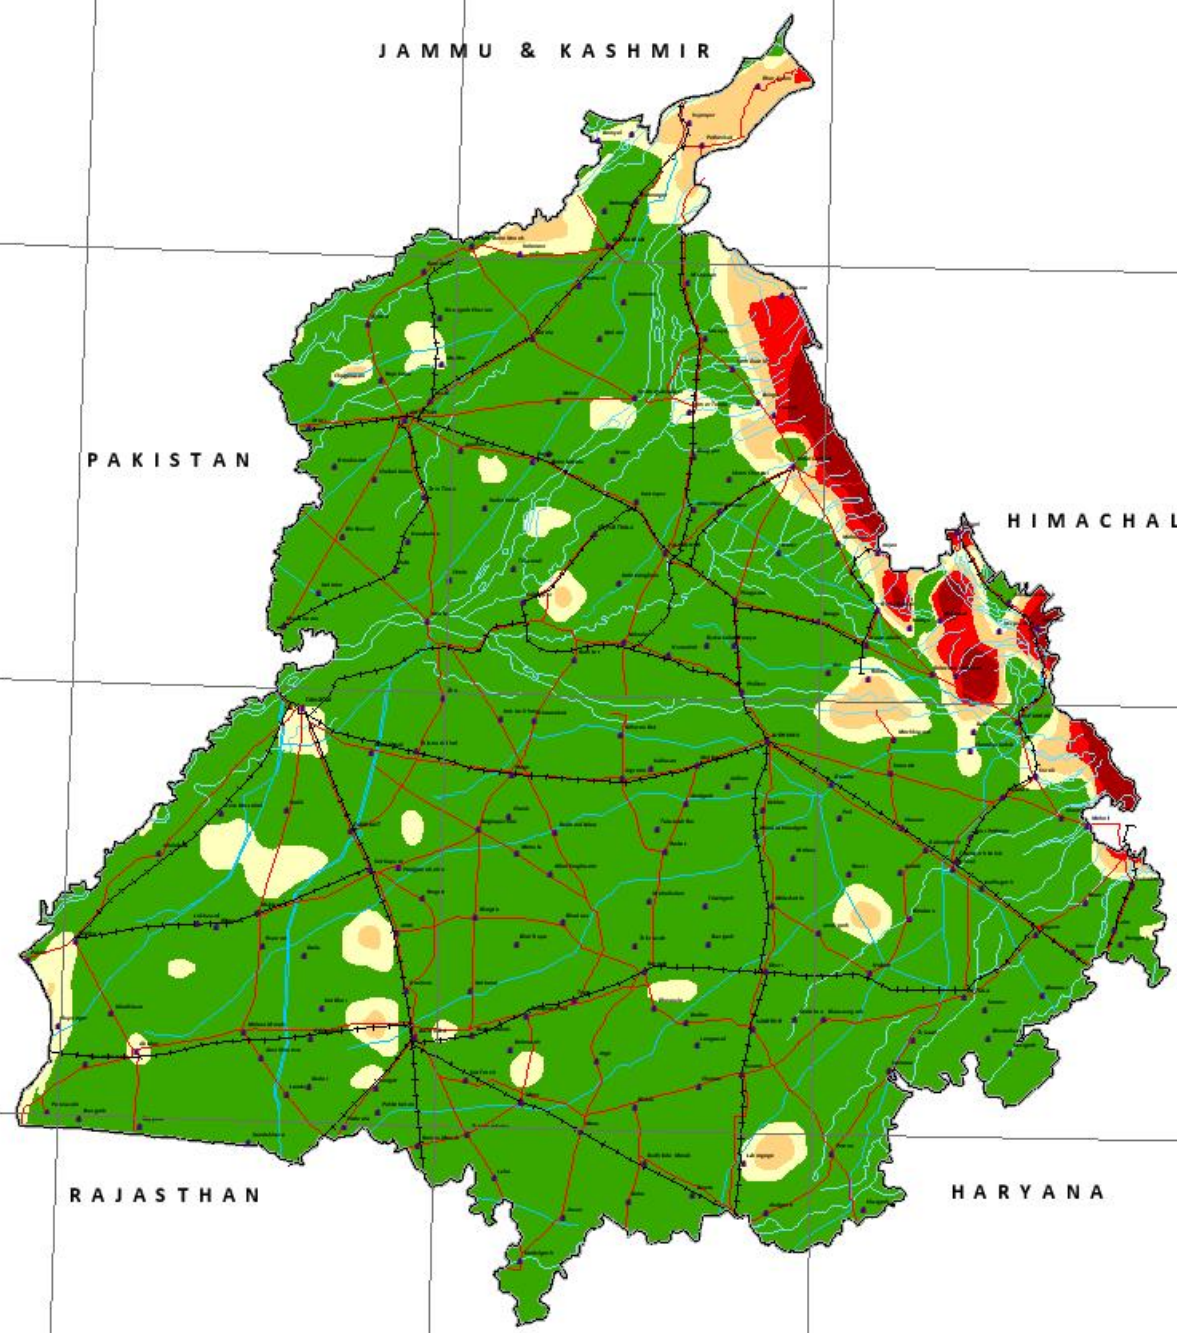

73°0'0"E 74°0'0"E 75°0'0"E 76°0'0"E 77°0'0"E 78°0'0"E

PUNJAB SOIL LOSS

0 10 20 30 40 km

32°0'0"N

32°0'0"N

31°0'0"N

31°0'0"N

30°0'0"N

30°0'0"N

73°0'0"E 74°0'0"E 75°0'0"E 76°0'0"E 77°0'0"E 78°0'0"E